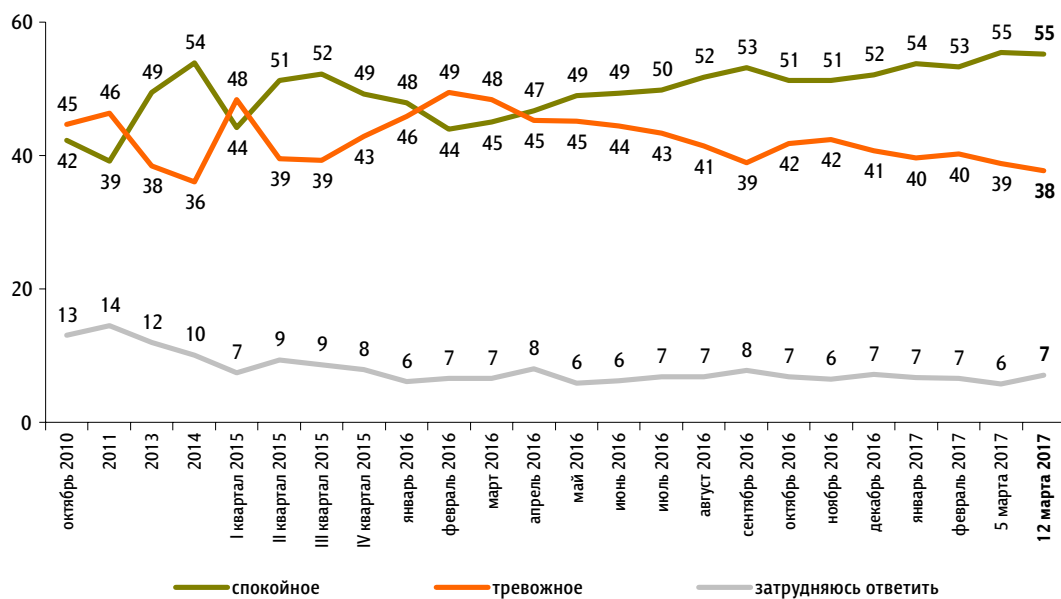

Настроение окружающих

Опрос «ФОМнибус» 11–12 марта. 207 населенных пунктов, 73 субъекта РФ, 3000 респондентов.

Какое настроение, по Вашему мнению, преобладает сегодня среди Ваших родных, друзей, коллег, знакомых – спокойное или тревожное?

данные в % от всех опрошенных

ФАКТОРЫ ФОРМИРОВАНИЯ ОБЩЕСТВЕННОГО МНЕНИЯ